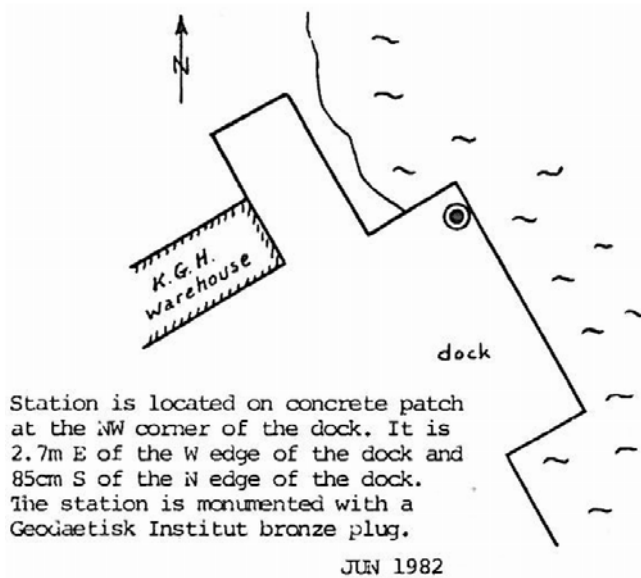

GRAVITY STATION: 57702 Ilulissat Dock

Coordinates (° ' "): 69 13 24 -51 06 06

Elevation (m): 3

Gravity value (mGal): 982488.26

Monumentation: Bronze plate

Ilulissat. On pier in harbour.

Datum: IGSN71