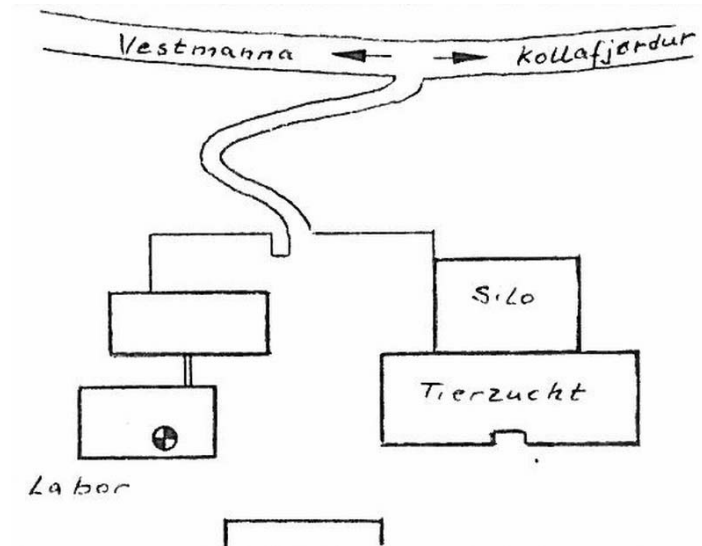

GRAVITY STATION: 769 Kollafjordur Agrikulturstation

Coordinates (° ' ") : 62 06 36 06 57 00

Elevation (m): 20

Gravity value (mGal): 982090

Monumentation:

Detailed sketch:

Agrikulturstation

nicht Sockel anhalten!

Date: 29. 6. 87

Drawn by: Schmitz