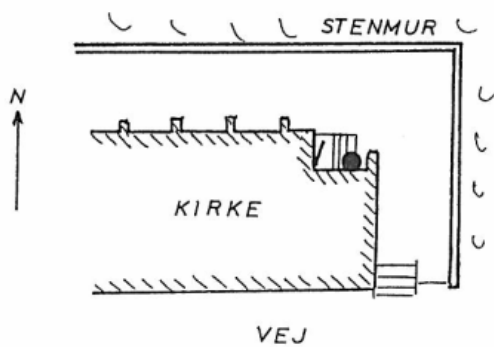

GRAVITY STATION: 767 Tvøroyri Church

Coordinates (° ' "): 61 33 18 -06 47 54

Elevation (m): ca. 30

Gravity value (mGal): 982045.46

Monumentation:

Tvøroyri kirke. På kirkens bagside (nord), nederste trappetrin mod muren på støbt trappe der leder til bagdør.

Tvøroyri church. Lowermost step on concrete steps to door in back (NE-corner) of church.

Datum: IGSN

Described by:
RF 1984