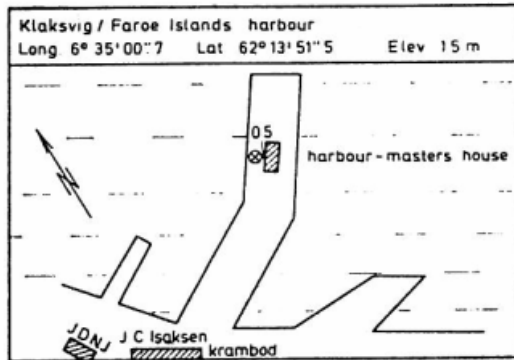

## GRAVITY STATION: 753 Klaksvik Pier

Coordinates (° ' "): 62 13 52 -06 35 01

Elevation (m): 1.5

Gravity value (mGal): 982103.94

Monumentation:

Klaksvig. På mole i nordhavnens vestre side. På beton foran lille skur.

Klaksvik. On old pier in the W side of the main (north) harbour. In front of small building on concrete.

Datum: IGSN

Described by:  
RF 1984