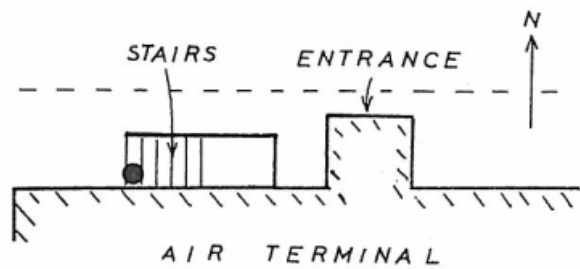

## GRAVITY STATION: 750 Vagar Airport

Coordinates (° ' "): 62 04 06 -07 16 48

Elevation (m): 80

Gravity value (mGal): 982075.97

Monumentation:

Vagar lufthavn. Til højre for hovedindgangen til lufthavnsbygningen når man kommer fra parkeringspladsen. På øverste trappetrin i kælderhals.

Vagar airport. Station at uppermost step of staircase leading to basement, to the right of the main entrance viewed from the parking area.

Datum: IGSN

Described by:  
RF 1984